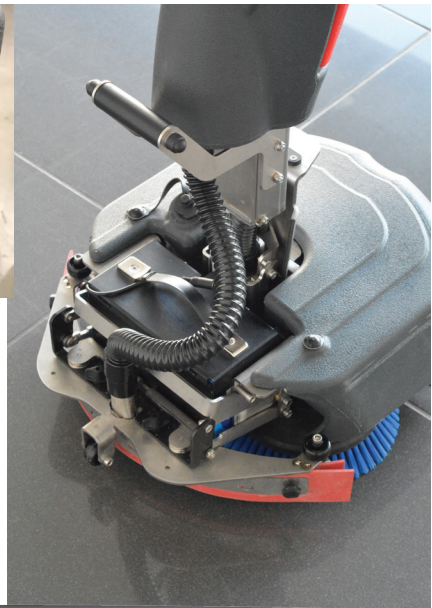

Scrub-Pro-Mop
Schrobzuigmachine

Voor een glanzend schone vloer

Scrub-Pro-Mop is extreem smal

De Scrub-Pro-Mop is wendbaar en compact en laat zich gemakkelijk vervoeren. Zelfs in een personen auto. Smal maar sterk: Roestvrij stalen chassis met een werkbreedte van 410 mm. Met zijn 3 liter schoonwatertank kan de Scrub-Pro-Mop een oppervlakte van ca. 100 m² reinigen dankzij zijn waterbesparende "eco" functie . De 13 Ah lithium-ion batterij van 36 volt is goed voor een autonomie van ca. 1 uur.

Multifunctioneel

Door het wisselen tussen borstels of padhouders is deze machine multifunctioneel inzetbaar en kan hij meer dan alleen schrobben en water opnemen. Dankzij de hefbaar zuigmond kunt u hem ook inzetten als éénschijfsmachine.