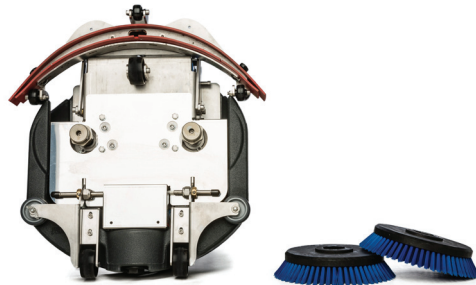

Scrub-Pro-Mop
Schrobzuigmachine

Voor een glanzend schone vloer

Scrub-Pro-Mop is extreem smal

De Scrub-Pro-Mop is wendbaar en compact en laat zich gemakkelijk vervoeren. Zelfs in een personen auto. Smal maar sterk: Roestvrij stalen chassis met een werkbreedte van 410 mm. Met zijn 3 liter schoonwatertank kan de Scrub-Pro-Mop een oppervlakte van ca. 100 m² reinigen dankzij zijn waterbesparende "eco" functie . De 13 Ah lithium-ion batterij van 36 volt is goed voor een autonomie van ca. 1 uur.

Multifunctioneel

Door het wisselen tussen borstels of padhouders is deze machine multifunctioneel inzetbaar en kan hij meer dan alleen schrobben en water opnemen. Dankzij de hefbaar zuigmond kunt u hem ook inzetten als éénschijfsmachine.

Technische data Scrub-Pro-Mop	
Batterij	13Ah lithium-ion / 36V
Werkbreedte in cm	41
Inhoud schoonwatertank in liter	3
Inhoud vuilwatertank in liter	5
Borstel toerental 1e / 2e / 3e stand t/min	140 / 175 / 210
Geluidsniveau db	66
Bodemdruk kg	22
Zuigkracht W	36 / 300 W