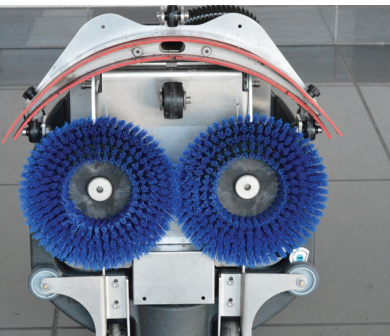

Scrub-Pro-Mop
Schrobzuigmachine

Voor een glanzend schone vloer

Scrub-Pro-Mop is extreem smal

De Scrub-Pro-Mop is wendbaar en compact en laat zich gemakkelijk vervoeren. Zelfs in een personen auto. Smal maar sterk: Roestvrij stalen chassis met een werkbreedte van 410 mm. Met zijn 3 liter schoonwatertank kan de Scrub-Pro-Mop een oppervlakte van ca. 100 m² reinigen dankzij zijn waterbesparende "eco" functie . De 13 Ah lithium-ion batterij van 36 volt is goed voor een autonomie van ca. 1 uur.

Multifunctioneel

Door het wisselen tussen borstels of padhouders is deze machine multifunctioneel inzetbaar en kan hij meer dan alleen schrobben en water opnemen. Dankzij de hefbaar zuigmond kunt u hem ook inzetten als éénschijfsmachine.

Technische data Scrub-Pro-Mop	
Batterij	13Ah lithium-ion / 36V
Werkbreedte in cm	41
Inhoud schoonwatertank in liter	3
Inhoud vuilwatertank in liter	5
Borstel toerental 1e / 2e / 3e stand t/min	140 / 175 / 210
Geluidsniveau db	66
Bodemdruk kg	22
Zuigkracht W	36 / 300 W